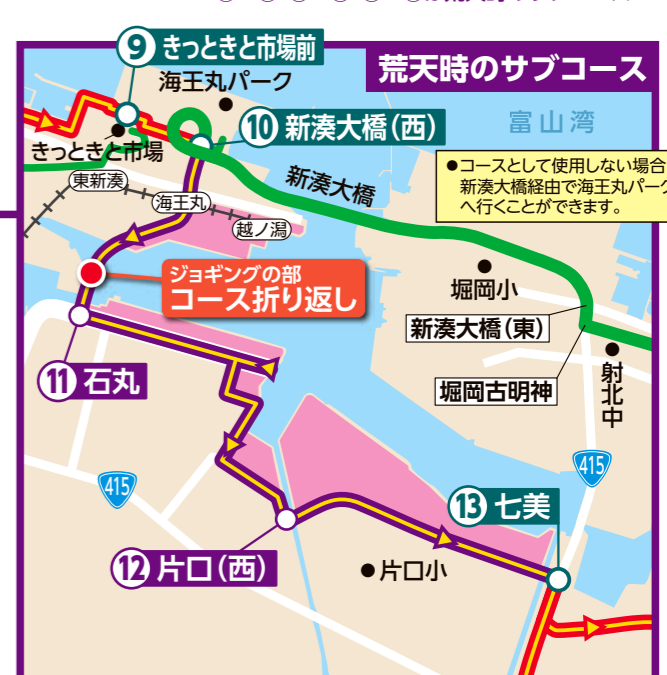

射水エリア拡大図

富山マラソン2019 10月27日(日) 9:00 スタート(雨天決行)
交通規制時間のお知らせとご協力をお願い

規制区間	規制時間
⑥ 三女子 ~ ⑦ 吉久	9:10~11:40
⑦ 吉久 ~ ⑧ 庄川本町	9:15~11:50
⑧ 庄川本町 ~ ⑨ きっとときと市場前	9:30~12:35
⑨ きっとときと市場前 ~ ⑩ 新湊大橋(西)	8:00~12:35
⑩ 新湊大橋(西) ~ ⑪ 堀岡小学校(東)	5:00~15:00
⑪ 堀岡小学校(東) ~ ⑫ 新湊大橋(東)	9:50~13:20
⑫ 新湊大橋(東) ~ ⑬ 七美	9:55~13:50
⑩ 新湊大橋(西) ~ ⑪ 石丸	8:00~12:50
⑪ 石丸 ~ ⑫ 片口(西)	9:40~13:15
⑫ 片口(西) ~ ⑬ 七美	9:55~13:50
⑬ 七美 ~ ⑭ 七美公園	10:00~14:40
⑭ 七美公園 ~ ⑮ 加茂	10:10~15:00

※⑩~⑪・⑪~⑫・⑫~⑬は雨天時のサブコース

交通規制区間	荒天時のサブコース
ランナー進行方向	荒天時交通規制区間
推奨迂回路(一般道)	荒天時ランナー進行方向
袋小路エリア	ランナー走行方向
	車両通行方向
	通行禁止
	コーン設置箇所

富山マラソン開催による路線バス等の運行について

10月27日(日)は、富山マラソン開催のため、上記エリアのマラソンコースに当たるバス・電車の一部で区間運休等があります。ご不便をおかけすることになりますが、ご協力をお願いいたします。なお運行時間、路線等に関する詳細については、運行会社に問い合わせください。

射水市コミュニティバス

記載の路線において、一部運休または区間運休します。

① 新湊・大門線 大門方面行き 第3~7便 [運 休] 新湊方面行き 第3~5便 [運 休]	⑥ 新湊・呉羽駅線 呉羽駅行き 第4便 [運 休] 新湊東口行き 第2,3便 [運 休]
② 新湊・本江線 新湊地区センター行き 第2~8便 [運 休] 足洗瀧公園口行き 第2~7便 [運 休]	⑦ 新湊・小杉線 小杉方面行き 第3~6便 (市民病院から出発) [区間運休] 新湊方面行き 第4,5便 (市民病院止まり) [区間運休]
③ 七美・作道経由庄西線 中伏木行き 第2,4,6,8便 [全便運休] 足洗瀧公園口行き 第2,4,6便 [運 休]	⑮ 小杉駅・白石経由足洗線 足洗瀧公園口行き 第2,3便 [運 休] 小杉駅行き 第3,4便 [運 休]

【お問合せ先】海王交通(株) TEL.0766-82-6226

⑯ 小杉駅・大江経由足洗線 足洗瀧公園口行き 第1,2便 [運 休] 小杉駅行き 第2,3便 [運 休]	⑰ 海王丸パーク・ライトレール接続線 新湊行き 第1~3便 [運 休] 岩瀬浜駅行き 第1~3便 [運 休]
⑱ 堀岡・片口経由小杉駅線 小杉駅行き 第4,5便 [運 休] 第6便 (新港東口から出発) [区間運休] 堀岡・片口方面行き 第3,4便 [運 休] 第5便 (新港東口止まり) [区間運休]	